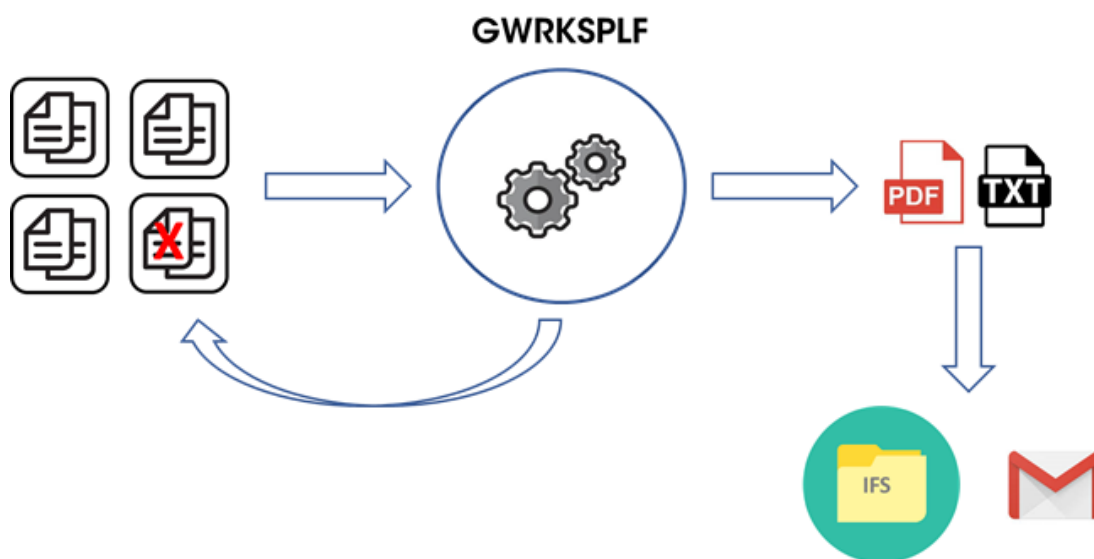

# GWRKSPLF

Simplifiez la gestion de vos spoules

## Reprenez le contrôle

Vous avez de nombreux spools qui impactent les performances de votre système (nombre de travaux, place disque) et nécessitent de la gestion : envoi par mail, épuration...

GWRKSPLF apporte une solution simple de gestion de spoules : copie, conversion, envoi par mail, épuration. Les statistiques fournies vous permettent également de

## Principe

Le produit ajoute des options aux commandes usuelles WRKSPLF et WRKOUTQ disponibles dans l'interface 5250.

Nul besoin de changer d'outil pour profiter des fonctionnalités de GWRKSPLF !